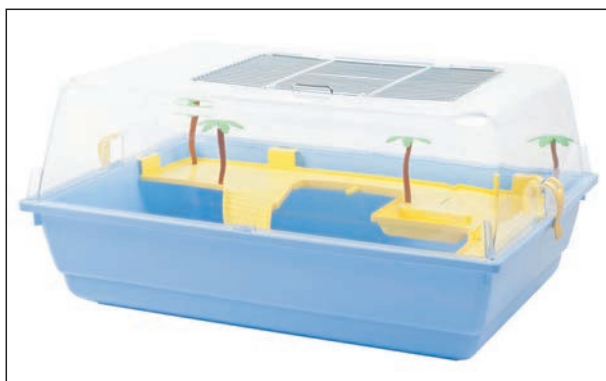

Tartarughiera 4 Palme

AGR152	cm 60x40x30 h	
3 pz. x cartone