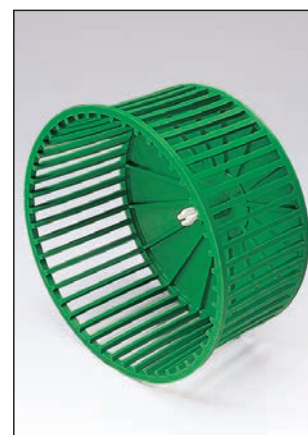

Accessori

Roditori

Tartarughe

Pesci

Cani

Gatti

I colori degli accessori raffigurati in questo catalogo sono a titolo puramente indicativi.

Maisonette Candy

AGR280	cm 44x34x20 h	
3 pz. x cartone		8 033844 763307

Casetta Criceto

ASN006		
8 pz. x cartone		8 025904 700698

Casetta Chalet con scaletta

ASN008	in blister	
1 pz. x cartone		8 025904 700896

Casetta Residence con scaletta

ASN007	in blister	
1 pz. x cartone		8 025904 700797

Beverino Roditori

AGR086	85 cc	
40 pz. x cartone		8 033844 760979

Beverino Ghiotto

AGR389	70 cc	
12 pz. x cartone		8 033844 764564

Beverino Elliot

AGR392	100 cc	
12 pz. x cartone		8 033116 095235

Ruota Roditori (chiusa)

ASI011	Ø 14 cm	
5 pz. x cartone		8 025904 901194

Confezione divisibile

Tartarughiera Sammy

AGR372	cm 52x38x24 h	
3 pz. x cartone		

Tartarughiera Speed

ASE001	Ø 24 cm	
3 pz. x cartone		