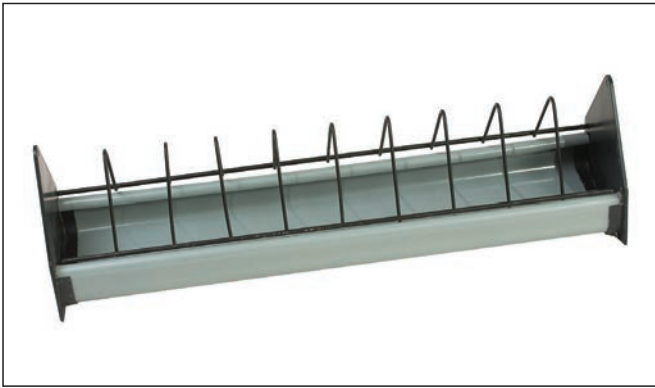

Griglia in Legno Massello Compensato Marino

AH3613 cm 100x102x4,5 h

1 pz.
x cartone 5 907559 811833

Mangiatoia Plastica Griglia ferro

AGR006 cm 31x14x13 h

1 pz.
x cartone 8 033844 760061

**Mangiatoia Plastica 50
Griglia Ferro Plastificato**