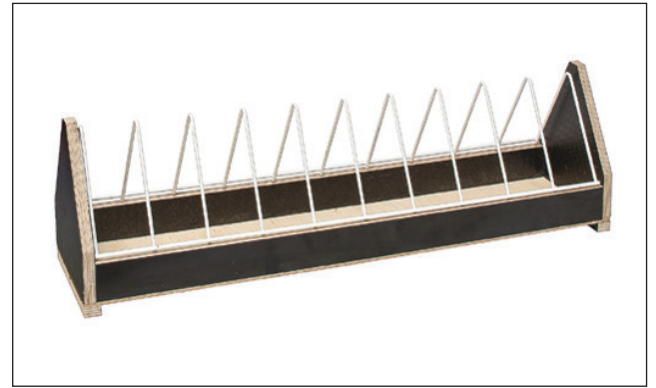

Griglia in Legno Massello Compensato Marino

AH3613 cm 100x102x4,5 h

1 pz.
x cartone 5 907559 811833

Mangiatoia Plastica Griglia ferro

AGR006 cm 31x14x13 h

1 pz.
x cartone 8 033844 760061

**Mangiatoia Plastica 50
Griglia Ferro Plastificato**

AH3150	50,7x13,2x14,2 cm
1 pz. x cartone	

**Mangiatoia Plastica 75
Griglia Ferro Plastificato**

AH3155	75,7x13,2x14,2 cm
1 pz. x cartone	

**Mangiatoia Legno 50
Griglia Ferro Plastificato**

AH3110	51,2x110x14,6 cm
1 pz. x cartone	