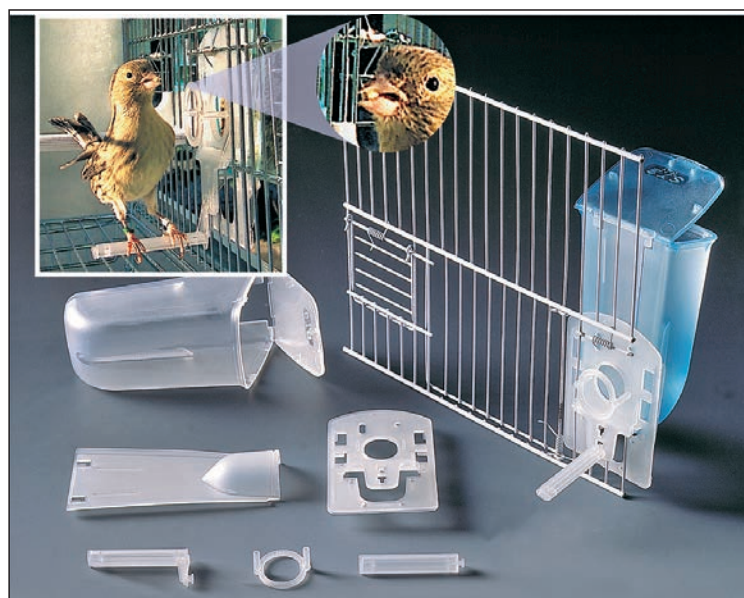

Mangiatoia da esterno con apertura per caricamento dall'alto. Provvista di sistema anti-spreco. Capacità 400 g.

Mangiatoia Millenium Maxi

ASM100	cm 7x6x14 h	
12 pz. x cartone		
8 025904 610003