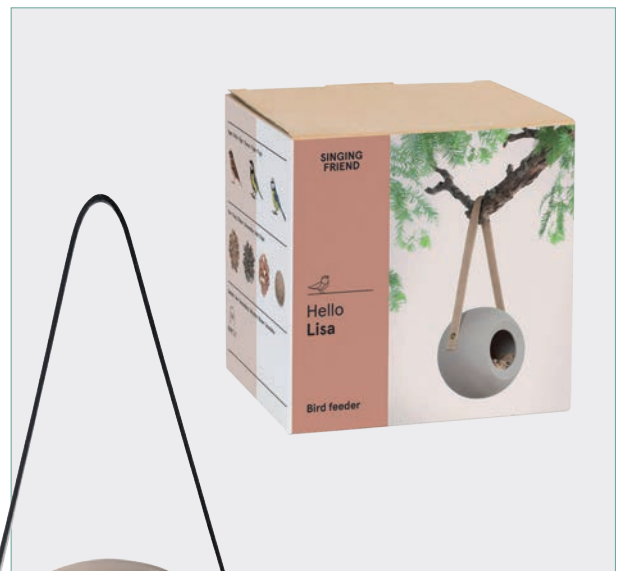

<b>AFP020</b>	<b>cm 15 x 13 x 17</b>
1 pz. x cartone	8 713864 990203

**Nido EVIE Grigio - Foglie di Palma**

<b>AFP021</b>	<b>cm 15 x 13 x 17</b>
1 pz. x cartone	8 713864 997547

**Nido EVIE Grigio**

<b>AFP024</b>	<b>cm 15 x 13 x 17</b>
1 pz. x cartone	8 713864 996441

**Nido EVIE Verde**

<b>AFP025</b>	<b>cm 15 x 13 x 17</b>
1 pz. x cartone	8 713864 998995

**YARA**

<b>AFY002</b>	<b>cm 23 x 25</b>
1 pz. x cartone	8 713864 995017

Può portare fino a 9 palle di Grasso Prodotto al 100% con materiale riciclato