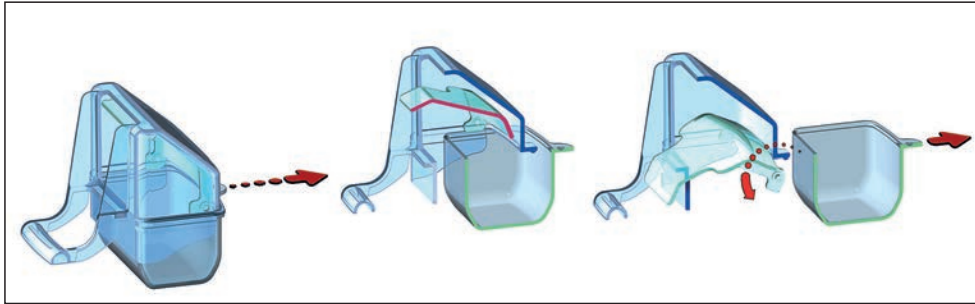

*Ventilazione ottimale.*

*Trasportino doppia camera divisibile, leggero 0,55 Kg. dotato di ogni dettaglio per il corretto trasporto dei soggetti, nelle mostre/concorsi. Dotato di doppio beverino e griglia inferiore e superiore tutta ispezionabile dall'esterno.*

## Gabbietta Trasportino Nuvola 2

(completa di accessori)

**ASNZ85** cm 26x25,5x15 h

6 pz. x cartone 8 025904 728593

Mangiatoia da esterno con cassetto di alimentazione estraibile. Sistema antifuga brevettato. Simultaneamente all'estrazione del cassetto di alimentazione, si ha la chiusura di sicurezza che blocca il passaggio verso l'esterno.