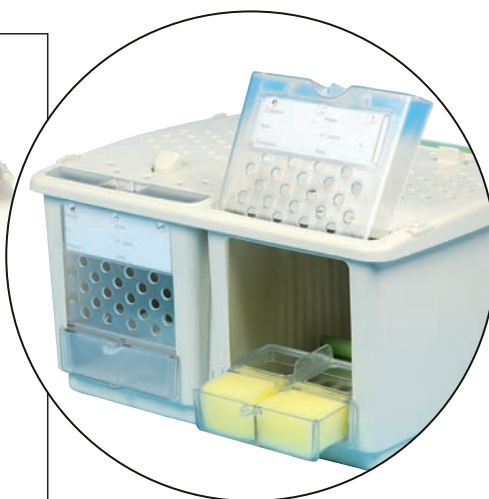

Gabbietta Trasportino Nuvola 1

(completa di accessori)

ASNZ84 cm 13x23,5x15 h

6 pz. x cartone 8 025904 728494