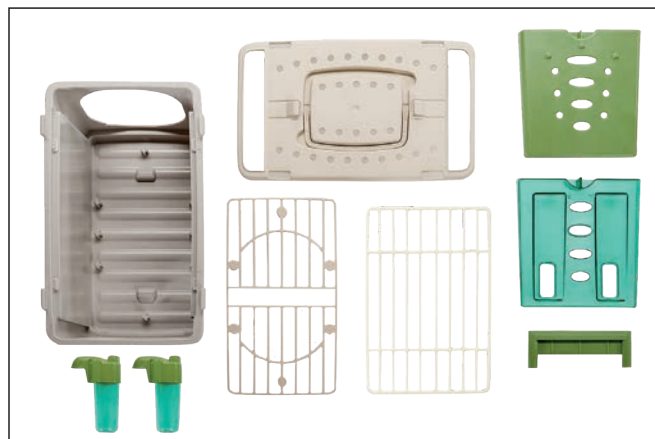

Interni personalizzabili con posatoi e griglie smontabili

Porta frontale estraibile, porta posteriore estraibile con sicura

Dotato di incastrì per sovrapposizione

Trasportino a camera singola, leggero 0,32 kg. dotato di ogni dettaglio per il corretto trasporto dei soggetti, nelle mostre/concorsi. Dotato di doppio beverino e griglia inferiore e superiore tutta ispezionabile dall'esterno.

Gabbietta Trasportino Nuvola 1

(completa di accessori)

ASNZ84 cm 13x23,5x15 h

6 pz. x cartone 8 025904 728494

Interni personalizzabili con posatoi e griglie smontabili

Porta frontale estraibile, con etichetta personalizzabile.

Ventilazione ottimale.

Trasportino doppia camera divisibile, leggero 0,55 Kg. dotato di ogni dettaglio per il corretto trasporto dei soggetti, nelle mostre/concorsi. Dotato di doppio beverino e griglia inferiore e superiore tutta ispezionabile dall'esterno.

Gabbietta Trasportino Nuvola 2

(completa di accessori)

ASNZ85 cm 26x25,5x15 h

6 pz. x cartone 8 025904 728593