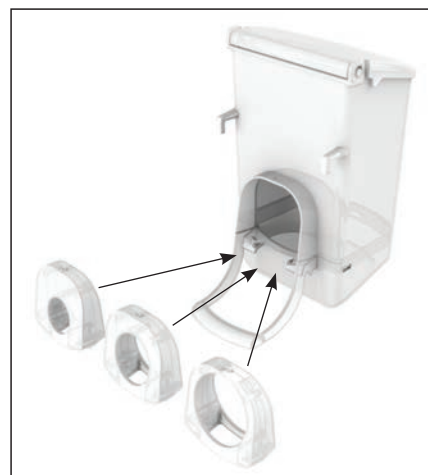

**AH6123** 10x5x8 cm

12 pz.  
x cartone

**Mangiatoia Luna**

**ASM033** cm 12x7 h

12 pz.  
x cartone

Confezione divisibile

Mangiatoia inclusa di adattatori da 18 mm, 24 mm e 30 mm per variare il diametro del foro di ingresso: Completa di adattatore per ogni tipo di gabbia. **Capacità 240 g.**