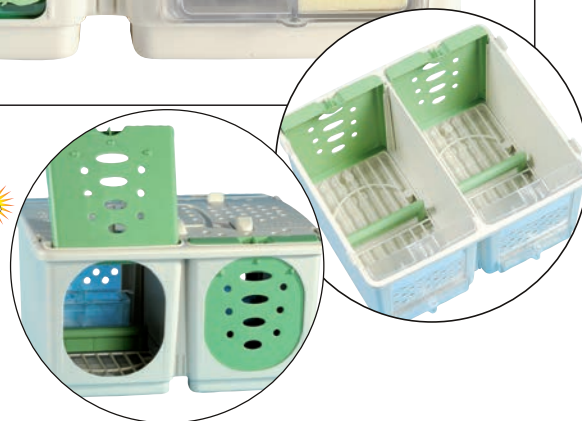

## Gabbietta Trasportino Nuvola 2

(completa di accessori)

**ASNZ85** cm 26x25,5x15 h

6 pz. x cartone 8 025904 728593

Mangiatoia da esterno con cassetto di alimentazione estraibile. Sistema antifuga brevettato. Simultaneamente all'estrazione del cassetto di alimentazione, si ha la chiusura di sicurezza che blocca il passaggio verso l'esterno.